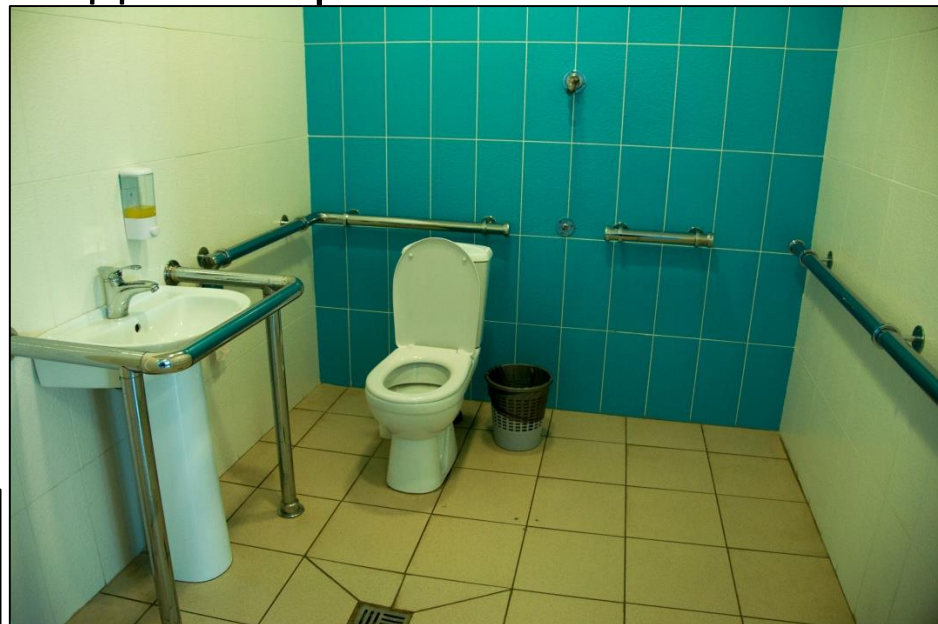

Дверь туалета для лиц с нарушениями опорно-двигательного аппарата и ОВЗ

Спортивно-оздоровительный комплекс с плавательным бассейном H2O.

Санузел для лиц с нарушениями опорно-двигательного аппарата и инвалидов по зрению